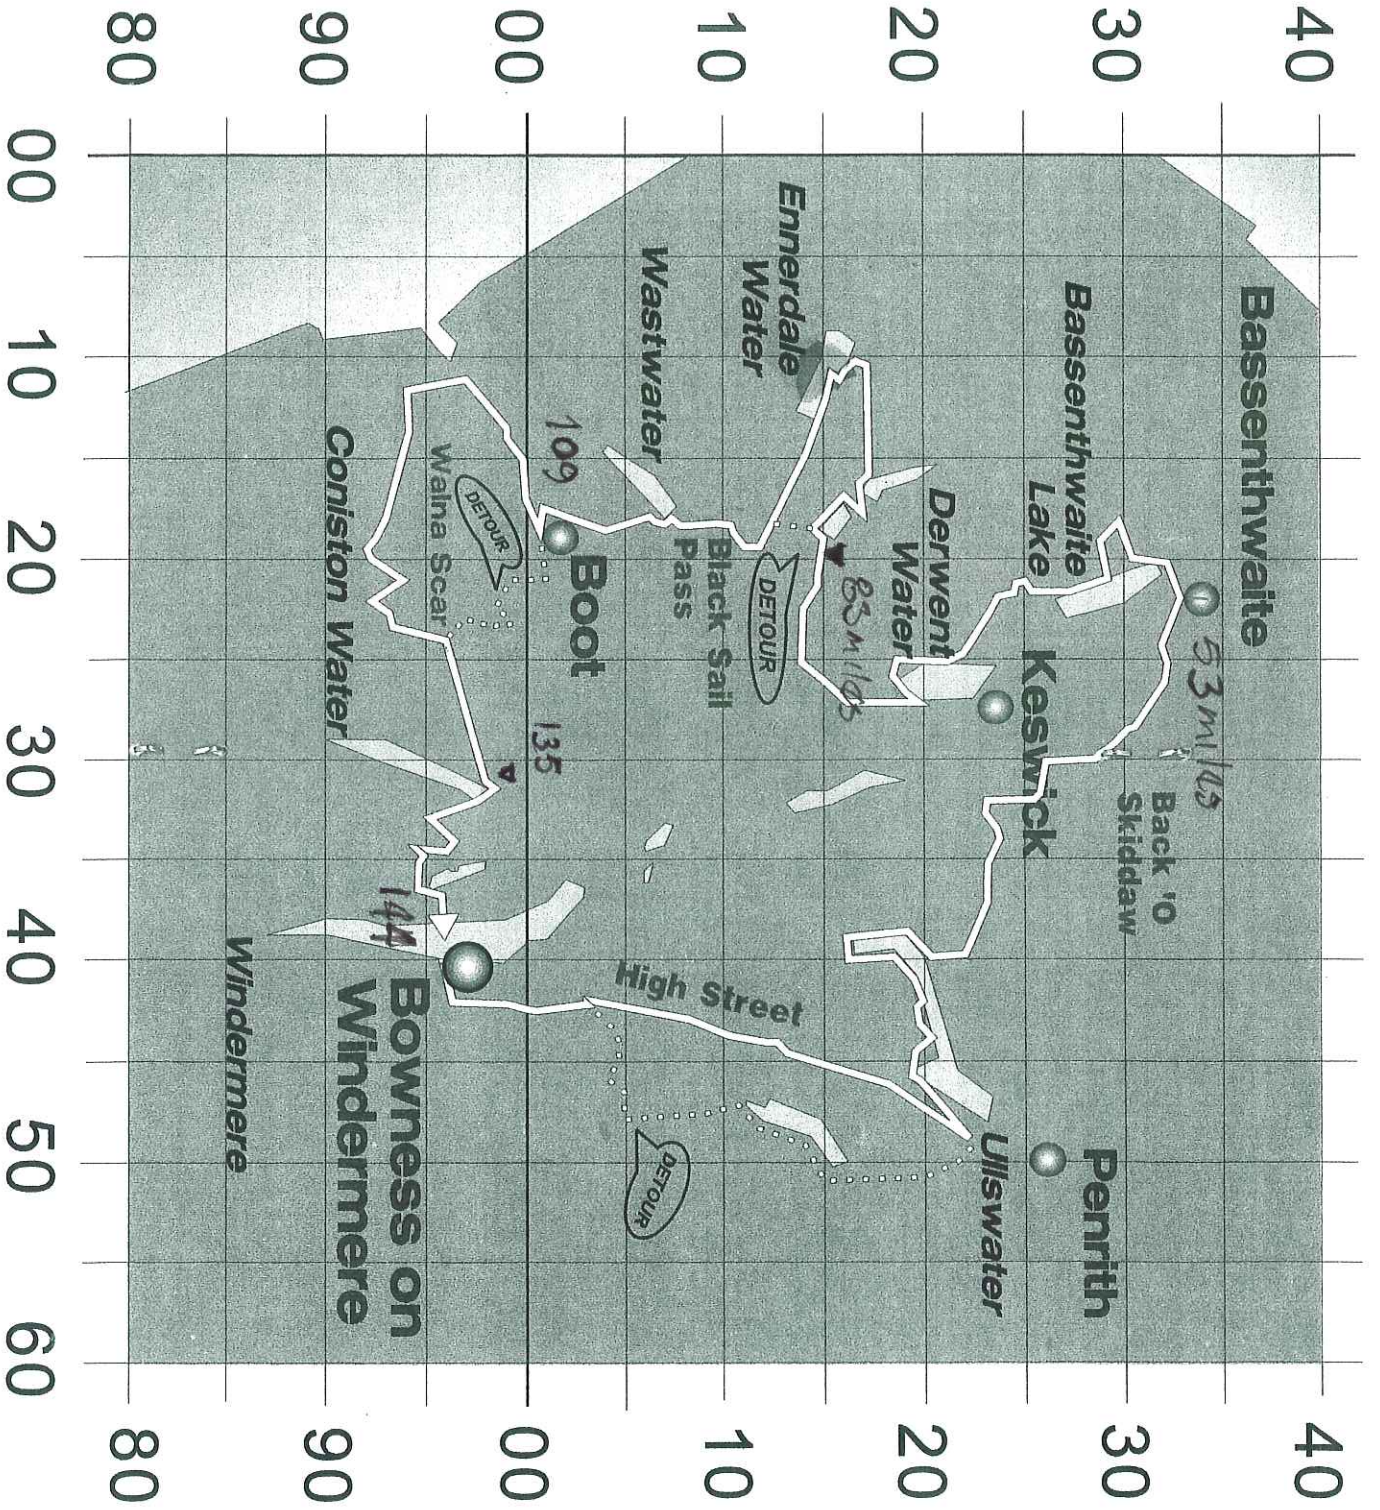

LAKELAND LOOP

LAKELAND LOOP